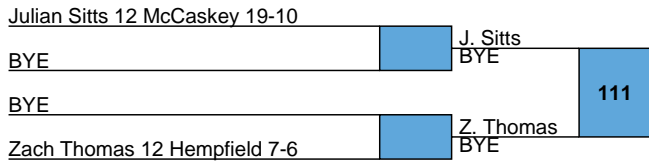

Ryan Stewart 11 Warwick 29-3